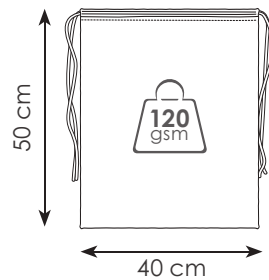

**Sacchetti
in cotone**

4 formati differenti dotati di
doppia corda di chiusura.

PG193

PG183

PG192

PG191

PG193 MIA

sacchetto in cotone
doppia corda di chiusura
colore naturale

- 40x50 cm ca
- 25/150
- DI SE TR
- 120 g/mq

PG183 ZOE

sacchetto in cotone
doppia corda di chiusura
colore naturale

- 30x40 cm ca
- 10/200
- DI SE TR
- 135 g/mq

PG192 LIA

sacchetto in cotone
doppia corda di chiusura
colore naturale

- 25x30 cm ca
- 50/250
- DI SE TR
- 120 g/mq

PG191 SIA

sacchetto in cotone
doppia corda di chiusura
colore naturale

- 10x14 cm ca
- 100/500
- DI SE TR
- 120 g/mq