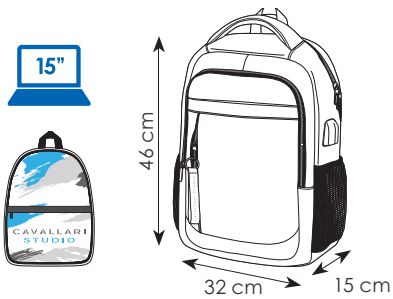

CA046 POSH

zaino in nylon 180D
2 tasche anteriori con zip
fascia per trolley sul retro
vano 2 tasche e porta penne
connettore USB
tasca imbottita per pc fino a 15"
tasche laterali in materiale traforato
retro e spallacci imbottiti
borsa in tnt Cavallari Studio

32x46x15 cm ca
1/25 SE

connettore USB integrato