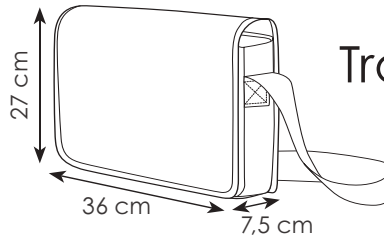

NG

VE

**PH240 EATON**

borsa p/documenti in tnt  
 doppia chiusura con velcro  
 1 scomparto, tracolla personalizzabile  
 tasche interne p/penne

36x27x7,5 cm ca

10/100 SE

Tracolla portadocumenti  
**con tasche interne  
 portapenne**