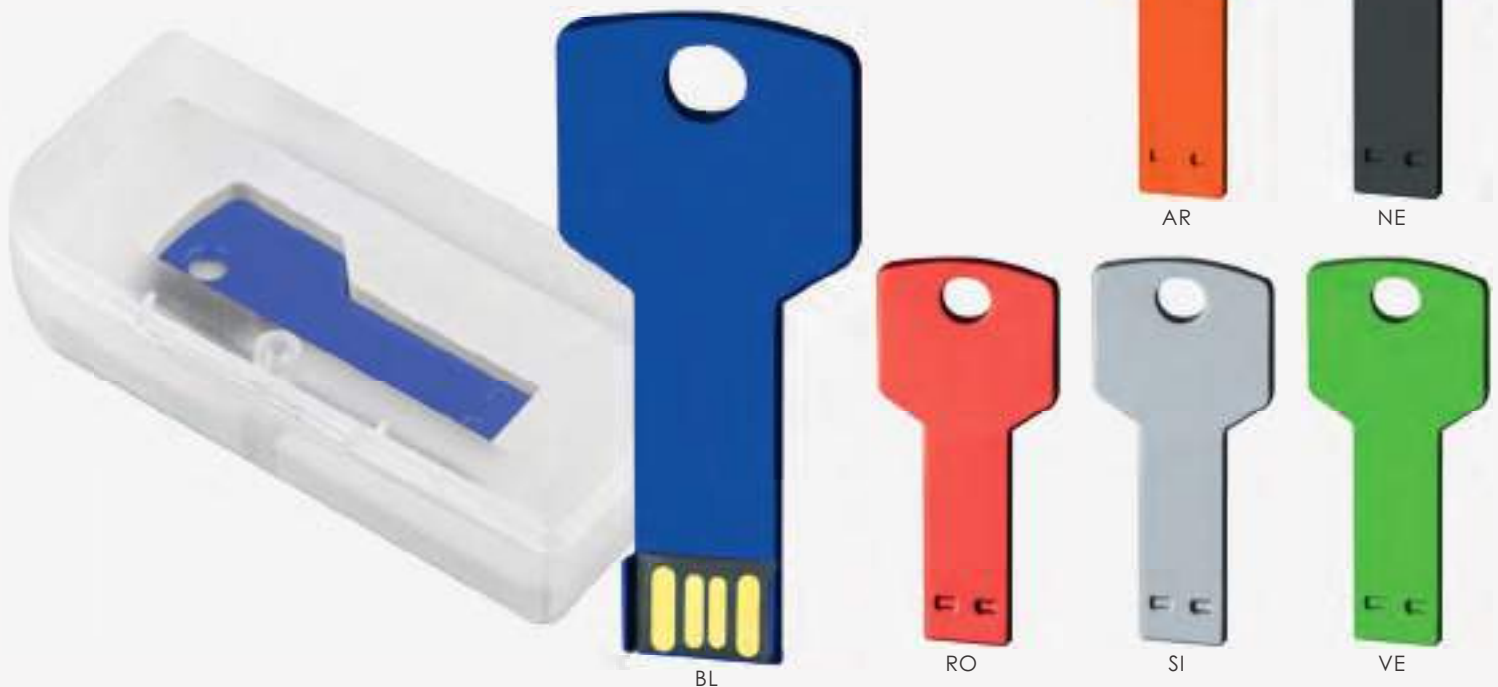

Memorie USB in plastica

Corredate di astuccio in carta bianca.

PF106-04 PASSEPARTOUT

capacità 4 gigabyte

- 5x8,2 cm ca
- 1/1 SE TA UV

PF106-16 PASSEPARTOUT 16

capacità 16 gigabyte

- 5x8,2 cm ca
- 1/1 SE TA UV

NEW!

PF106-32 PASSEPARTOUT 32

capacità 32 gigabyte

- 5x8,2 cm ca
- 1/1 SE TA UV

NEW!

Interamente personalizzabile con la **stampa UV**

Memoria USB in metallo a forma di chiave

Corredata di astuccio display personalizzabile con chiusura magnetica.

PF112-16 MEMORY 16

capacità 16 gigabyte

- 5,5x1,91x0,7 cm ca
- 1/1 IN SE TA UV

NEW!