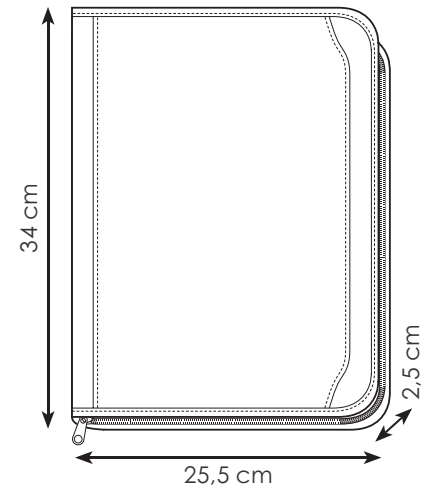

25,5x34x2,5 cm ca

1/10 SE UV

tasca frontale  
porta documenti

cartella multitasche con blocco per appunti

NE