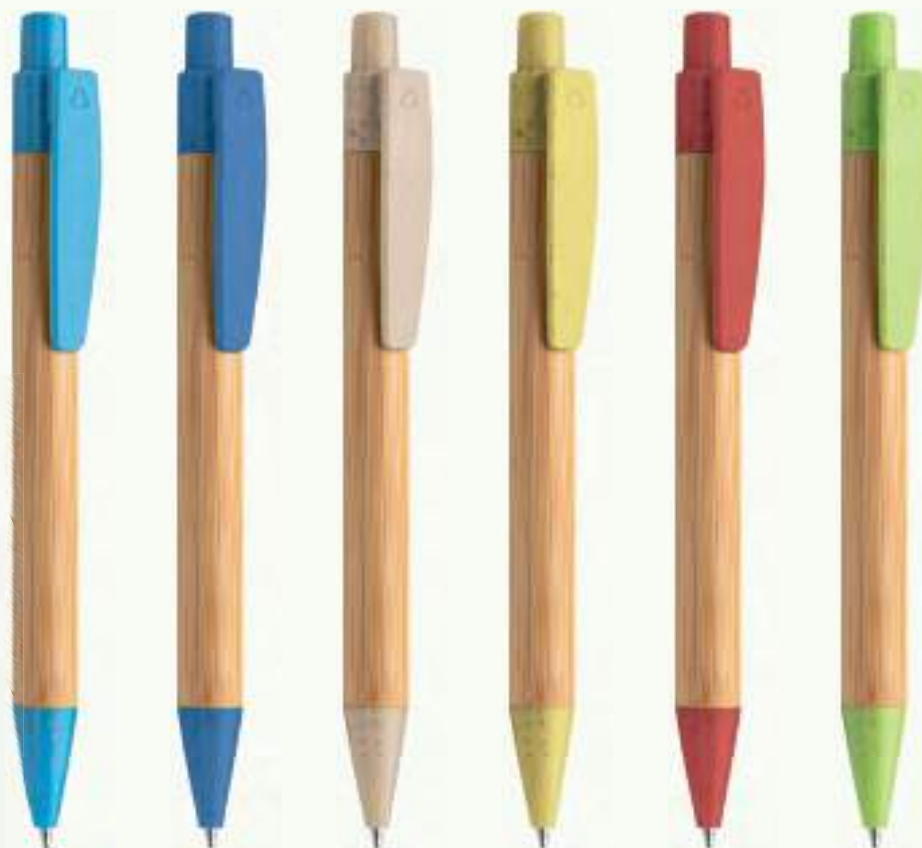

PD525 CROWN

penna in bamboo, refill nero
minuterie in paglia di frumento

☐ Ø 1,05x14 cm ca

📦 100/1000 🌐 IN SE TA UV

**Paglia di
Frumento**

Bamboo

Green