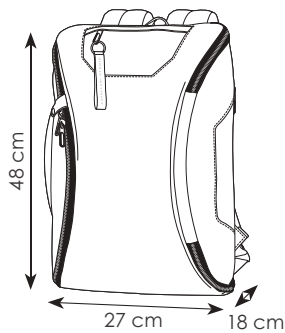

connettore USB integrato