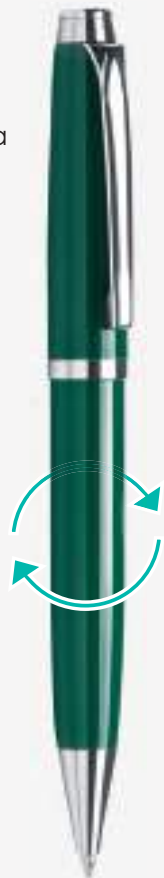

## PD033 CLASS

penna a sfera refill in metallo  
corredata di astuccio

-  astuccio: 17,1x6,2xh2,5 cm ca
-  penna: Ø 1,35xh13,5 cm ca
-  10/100  SE IN TA UV

BI

BL

GR

NE

VS