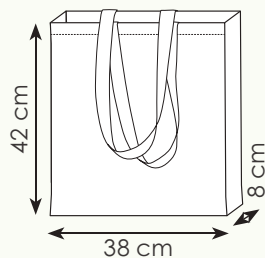

PG194 SHELLEY

borsa shopping in cotone manici lunghi colorati soffietto, rifiniture cucite

38x42x8 cm ca 220 g/mq
10/100 DI SE TR