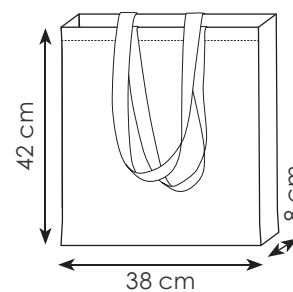

PG477 ANDY

shopper in cotone riciclato
soffietto manici lunghi

38x42x8 cm ca 150 g/mq
10/200 SE TR