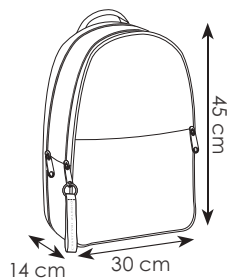

30x45x14 cm ca

1/10 SE

tasca interna con zip

tasca antirapina nascosta sul retro

vano interno per laptop e tablet

**CA031 YOUNG**

zaino in poliestere 300D  
 tasca anteriore con zip  
 vano imbottito per pc fino a 15"  
 tasche laterali in materiale traforato  
 vano 2 tasche e porta penne  
 connettore USB con cavo  
 retro e spallacci imbottiti  
 fascia per trolley sul retro  
 borsa in tnt Cavallari Studio