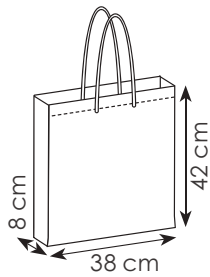

borsa shopping in poliestere 210D, manici lunghi

38x42 cm ca 50/200 SE

**PG465 CARIBE**

borsa shopping in tnt rpet, manici lunghi, soffietto

38x42x8 cm ca  
50/200 SE

**PG466 MOKI**

borsa shopping in tnt rpet, manici lunghi, soffietto