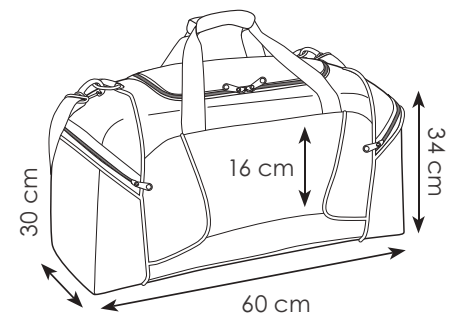

PG267 NESS

borbone sport in poliestere 600D
doppio manico con velcro
doppie tasche laterali
tiralampo in tessuto
tracolla regolabile
piedini in plastica

60x34x30 cm ca

1/20 SE TR

BL

NE