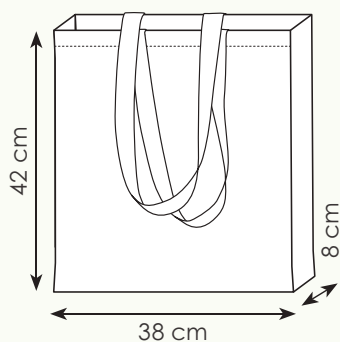

PG202 ASSUAN

borsa shopping in cotone, manici lunghi rifiniture cucite, soffietto, colore naturale

38x42x8 cm ca 220 g/mq
10/100 DI SE TR

Cotone

PG194 SHELLEY

borsa shopping in cotone manici lunghi colorati soffietto, rifiniture cucite

38x42x8 cm ca 220 g/mq
10/100 DI SE TR

Cotone

AZ