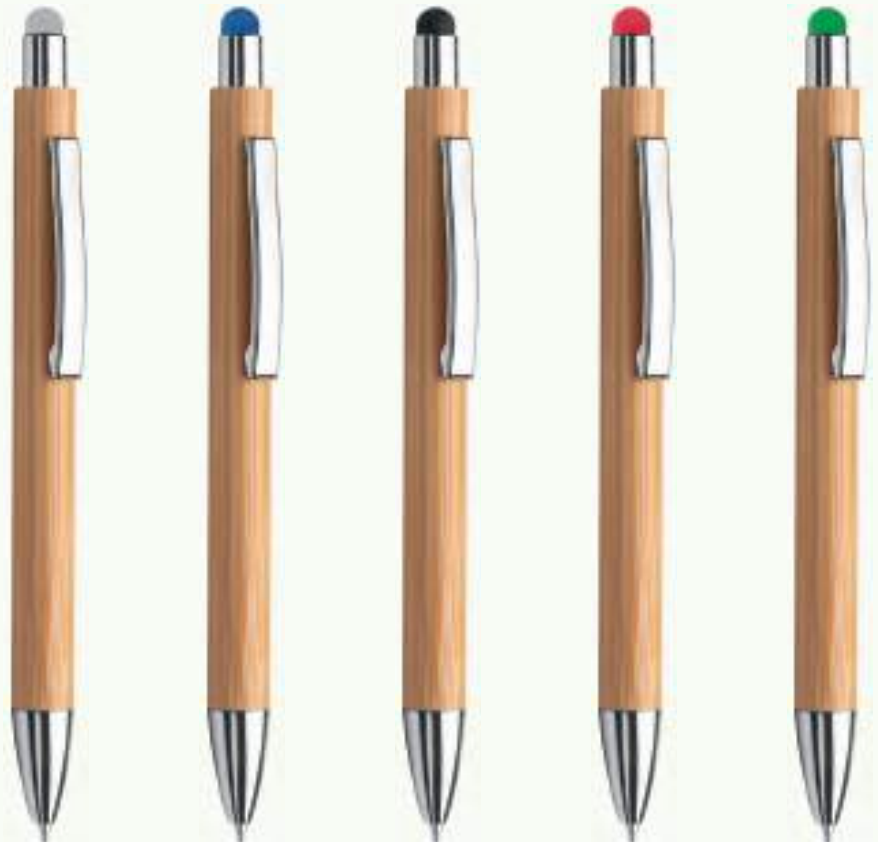

RO

VE

VL

**PD524 B-STYLUS**

penna in bamboo, refill nero  
minuterie in metallo cromato  
gommino touch

☐ Ø 1,05x14 cm ca  
📦 100/1000 📱 IN SETA UV

**Bamboo****Green**

BI