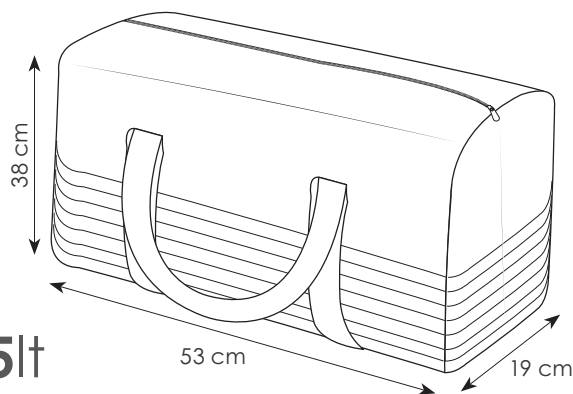

Extra capiente e facile da trasportare.

Extra capiente: perfetta per contenere tutto ciò di cui hai bisogno per una gita con la famiglia, oppure per mantenere al fresco la tua spesa.

Facile da trasportare: nonostante la grande capienza, la tracolla da spalla la rende semplice e leggera da trasportare.

Materiali di qualità: l'esterno di questa borsa è realizzato in nylon altamente resistente. All'interno troviamo uno strato di PEVA che permette di isolare cibo e bevande dalla temperatura esterna per svariate ore.

PJ102 BIGGY

borsa termica in poliestere 210D
interno refrigerante in PEVA
zip di chiusura, manici, tracolla

53x38x19 cm ca

1/25 SE

8h

8h

35lt