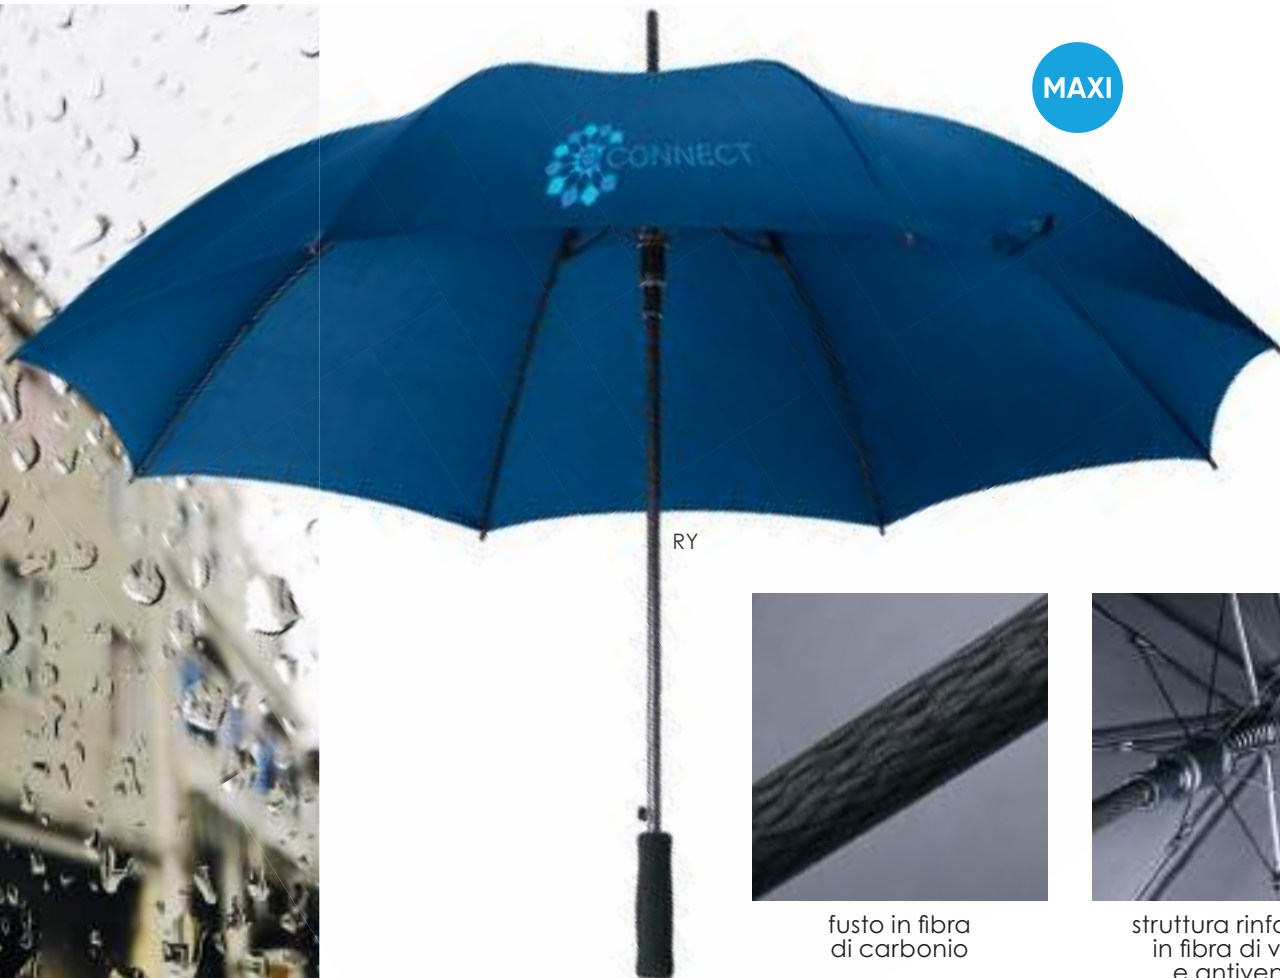

struttura rinforzata in fibra di vetro e antivento

MAXI