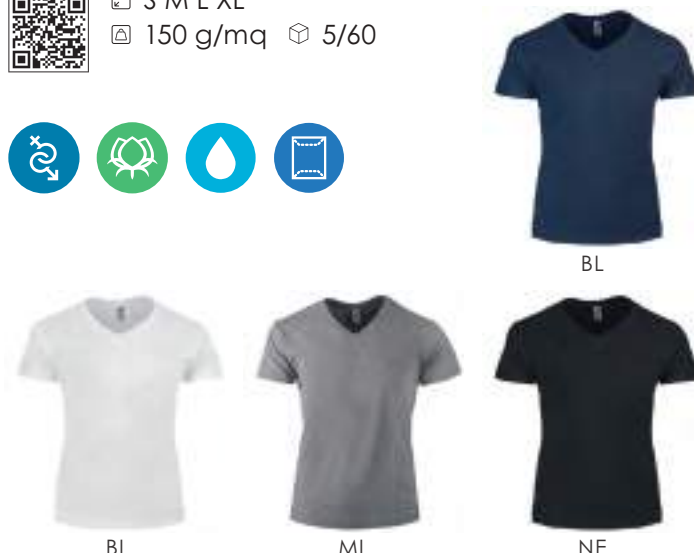

BI ML NE

AF & GF COLORI FLUO

PM315 FORMENTERA

T-shirt adulto colori reattivi, scollo a V BI-BL-NE: 100% cotone pettinato ML: 85% cotone 15% viscosa costina rinforzata, nastro di rinforzo interno ribattitura doppio ago su collo maniche e orlo

S M L XL
150 g/mq 5/60

BL