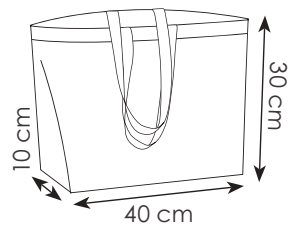

## PG453 BETTY

40x30x10 cm ca 120 g/mq  
50/250 DI SE TR