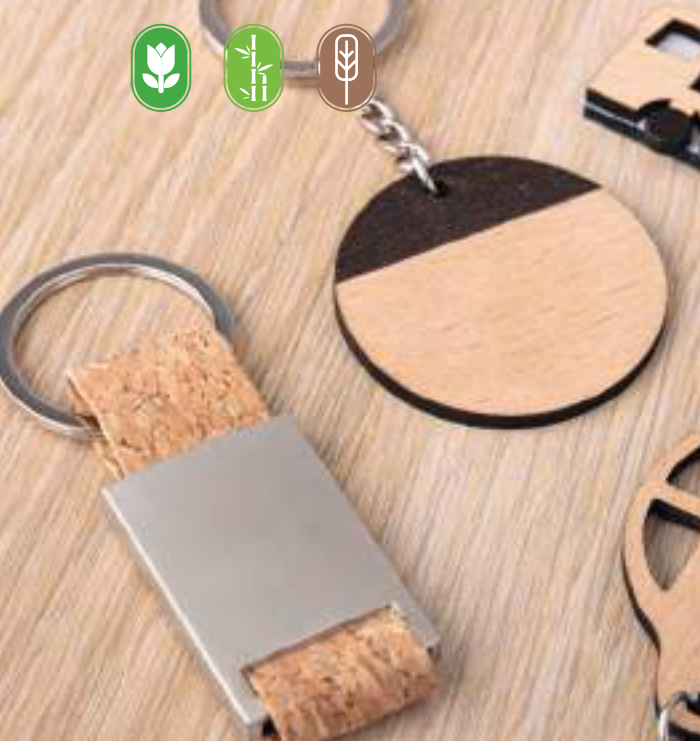

Portachiaivi in materiali ecologici legno, bambù e sughero