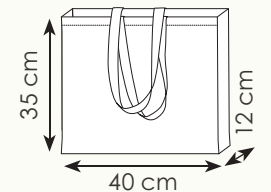

VL

Cotone canvas

PG450 REBECCA

borsa in cotone canvas, soffietto, manici lunghi

40x35x12cm ca 200 g/mq

10/100 SE TR