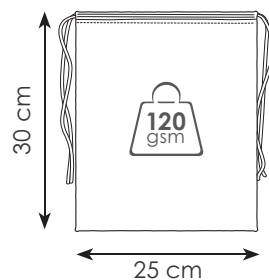

PG192 LIA

sacchetto in cotone
doppia corda di chiusura
colore naturale

- 25x30 cm ca
- 50/250
- DI SE TR
- 120 g/mq