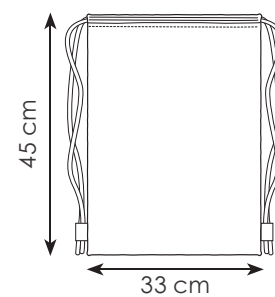

Sacca zaino in cotone riciclato

PG179 MELISSA

sacca zaino, cotone riciclato
doppia corda di chiusura, rifiniture cucite

- ☑ 33x45 cm ca
- ☑ 150 g/mq
- ☑ 10/200 ☑ SE TR

RO