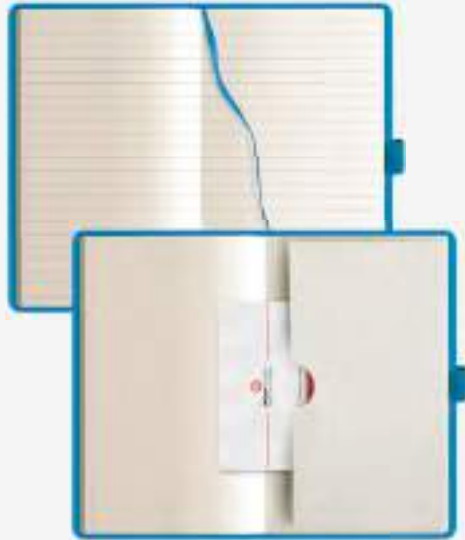

PB600 NOTES PEN

notes in midi cartonato
240 pagine a righe carta avorio
segnapagine ed elastico in tinta
quadranti ad angoli tondi, portapenna
chiusura con elastico, tasca interna

13x21 cm ca
20/40 SE UV

AR

GR

RO

VL

RY

BL

NE

BI

VE

AZ

PB607 NOTES PEN CLASS

notes in midi cartonato
160 pagine a righe carta avorio
segnapagine in tinta, portapenne
quadranti ad angoli tondi

9x14 cm ca
20/80 SE UV