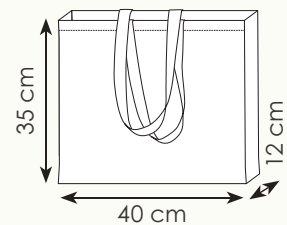

Cotone canvas