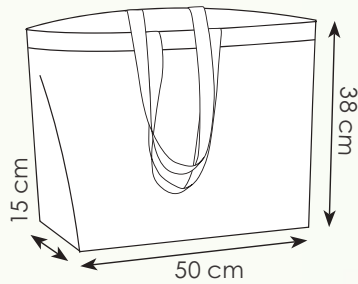

NE

RO

RY

**PG181 CORDELIA**

shopper in cotone extrapesante  
 manici lunghi, soffietto  
 rifiniture cucite

- 50x35x16 cm ca
- 320 g/mq
- 10/100 SE TR

EC

**PG436 RAPHY**