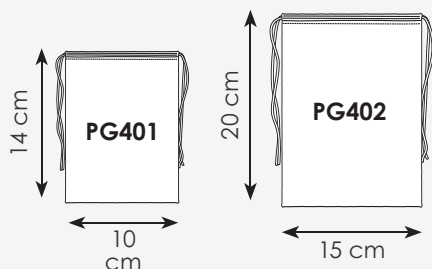

PG170 BAG T

sacca multiuso in tnt, doppia corda, rifiniture cucite

36x41 cm ca 10/200 SE

Sacchetti multiuso termosaldati in tnt

doppia corda di chiusura
rifiniture termosaldate
70 grammi

PG401 BIJOU

10x14 cm ca
500/2500 SE

PG402 PARCELLE

15x20 cm ca
50/1000 SE