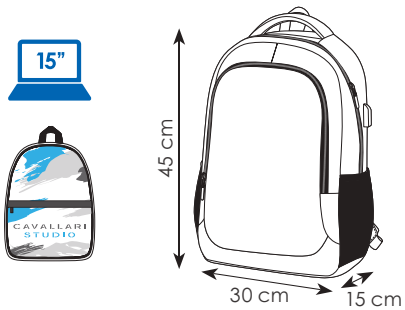

CA031 YOUNG

zaino in poliestere 300D
tasca anteriore con zip
vano imbottito per pc fino a 15"
tasche laterali in materiale traforato
vano 2 tasche e porta penne
connettore USB con cavo
retro e spallacci imbottiti
fascia per trolley sul retro
borsa in tnt Cavallari Studio

30x45x15 cm ca
1/25 SE

BL

NE

GR