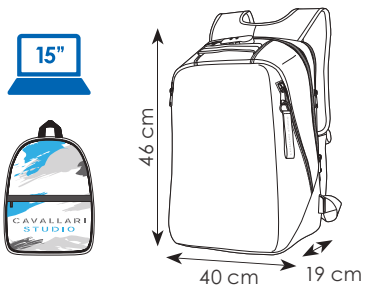

40x46x19 cm ca

1/20 SE

connettore USB integrato

tasca antirapina sul retro

lucchetto con combinazione a 3 cifre