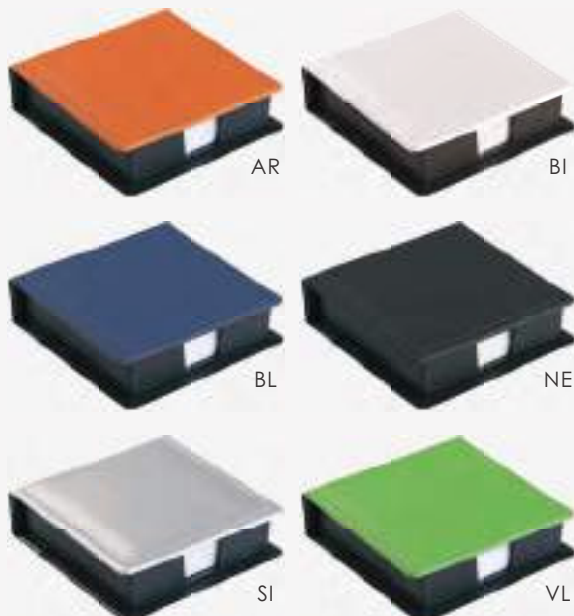

PH590 BRILLIANT

portacarte da scrivania in similpelle
contenitore in plastica, calendario
blocco per appunti in carta bianca, astuccio

9,5xh3x9 cm ca
50/100 SE UV