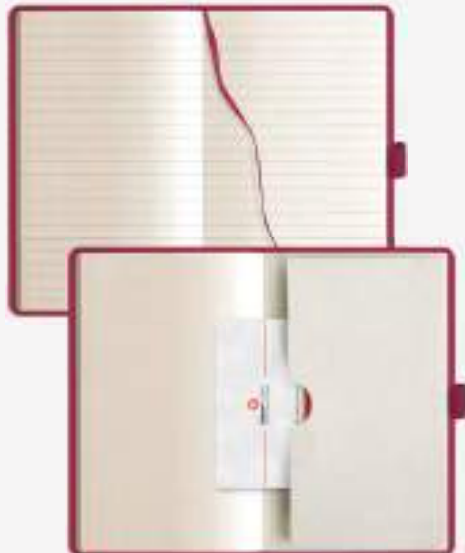

BI

VE

AZ

**PB607 NOTES PEN CLASS**

notes in midi cartonato  
160 pagine a righe carta avorio  
segnapagine in tinta, portapenne  
quadranti ad angoli tondi

9x14 cm ca  
20/80 SE UV

BO

BA