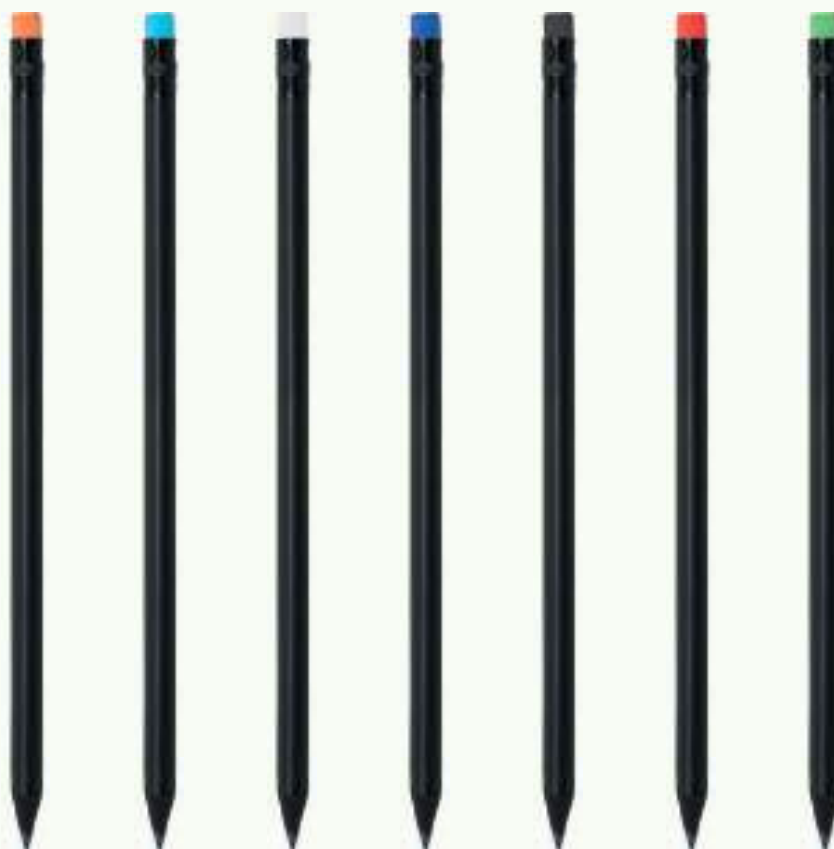

### PD563 BLACKWOOD

matita in legno laccato  
gommino colorato  
pretemperata

Ø 0,7x19 cm ca  
100/1000 SE TA UV

Gommino per  
cancellare colorato

Matita in legno  
laccato nero

AR

AZ

BI