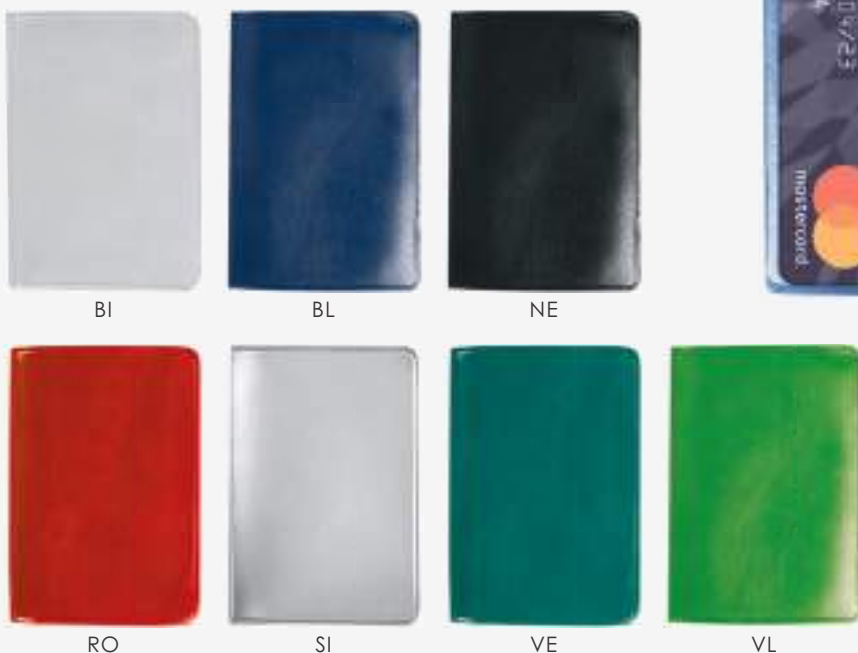

PN281 CARD

portacard in pvc, 2 tasche

6,2x9,5 cm ca
120/960 SE UV