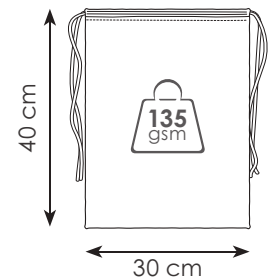

PG183 ZOE

sacchetto in cotone
doppia corda di chiusura
colore naturale

- 30x40 cm ca
- 10/200
- DI SE TR
- 135 g/mq