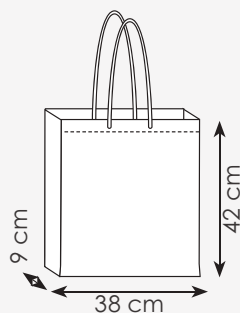

AR

BL

GI

NE

RO

VE

**PG129 ILEX**borsa shopping polietilene,  
manici lunghi  
rifiniture cucite

38x42 cm ca