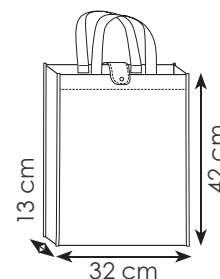

borsa shopping in tnt, richiudibile con bottone, manici corti, rifiniture cucite

- ☑️ aperta: 32x42x13 cm ca
- ☑️ chiusa: 15x13 cm ca
- 📦 10/200 🔄 SE

Shopper  
ripiegabile  
e richiudibile  
con bottone