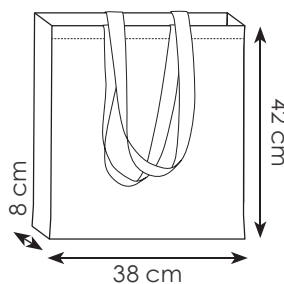

Shopper
in cotone

PG203 MENFI

borsa shopping in cotone, manici lunghi, soffietto

38x42x8 cm ca 220 g/mq

10/90 DI SE TR

VE

AR

BI

BL

FX

GI

GR

NE

RO

RY

VL