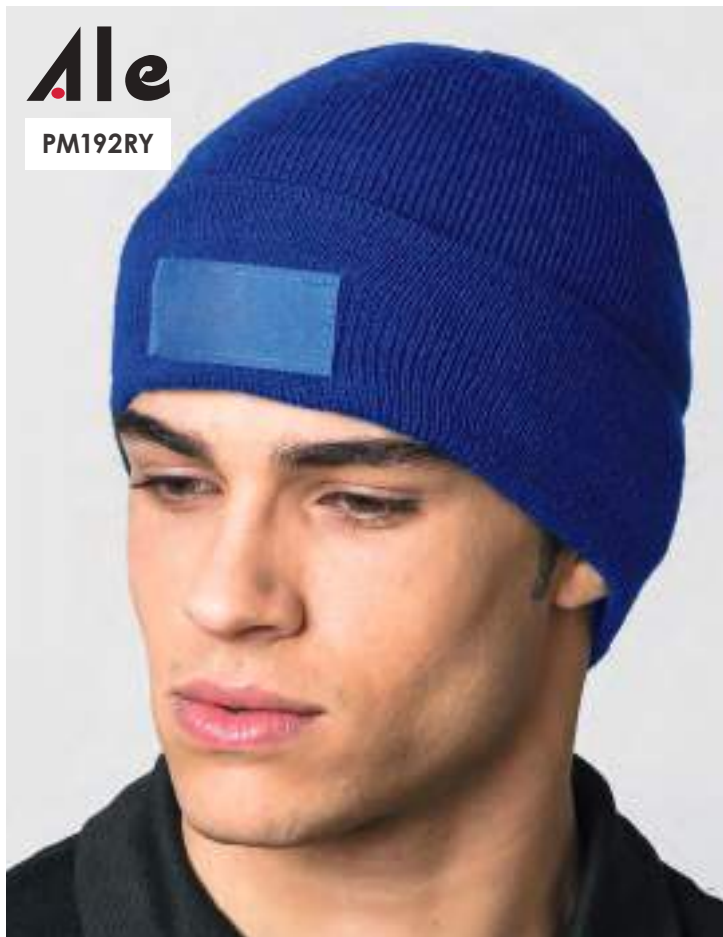

**Ale**

PM190VE

**PM185 TRIUMPH**

bandana 100% poliestere taffetà  
fazzoletto da collo, colori reattivi

99x66x50 cm ca  
100/1000

**PM190 HOGAN**

bandana colori reattivi  
80% poliestere 20% cotone

taglia unica  
50/400