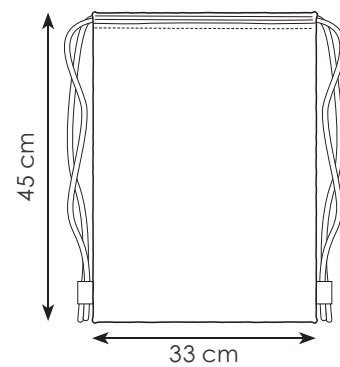

Sacca zaino in cotone

RO

PG197 HELLAS

sacca zaino in cotone
doppia corda di chiusura
colore naturale, rifiniture cucite

33x45 cm ca 130 g/mq
10/200 DI SE TR

AR

EC

NE

RY