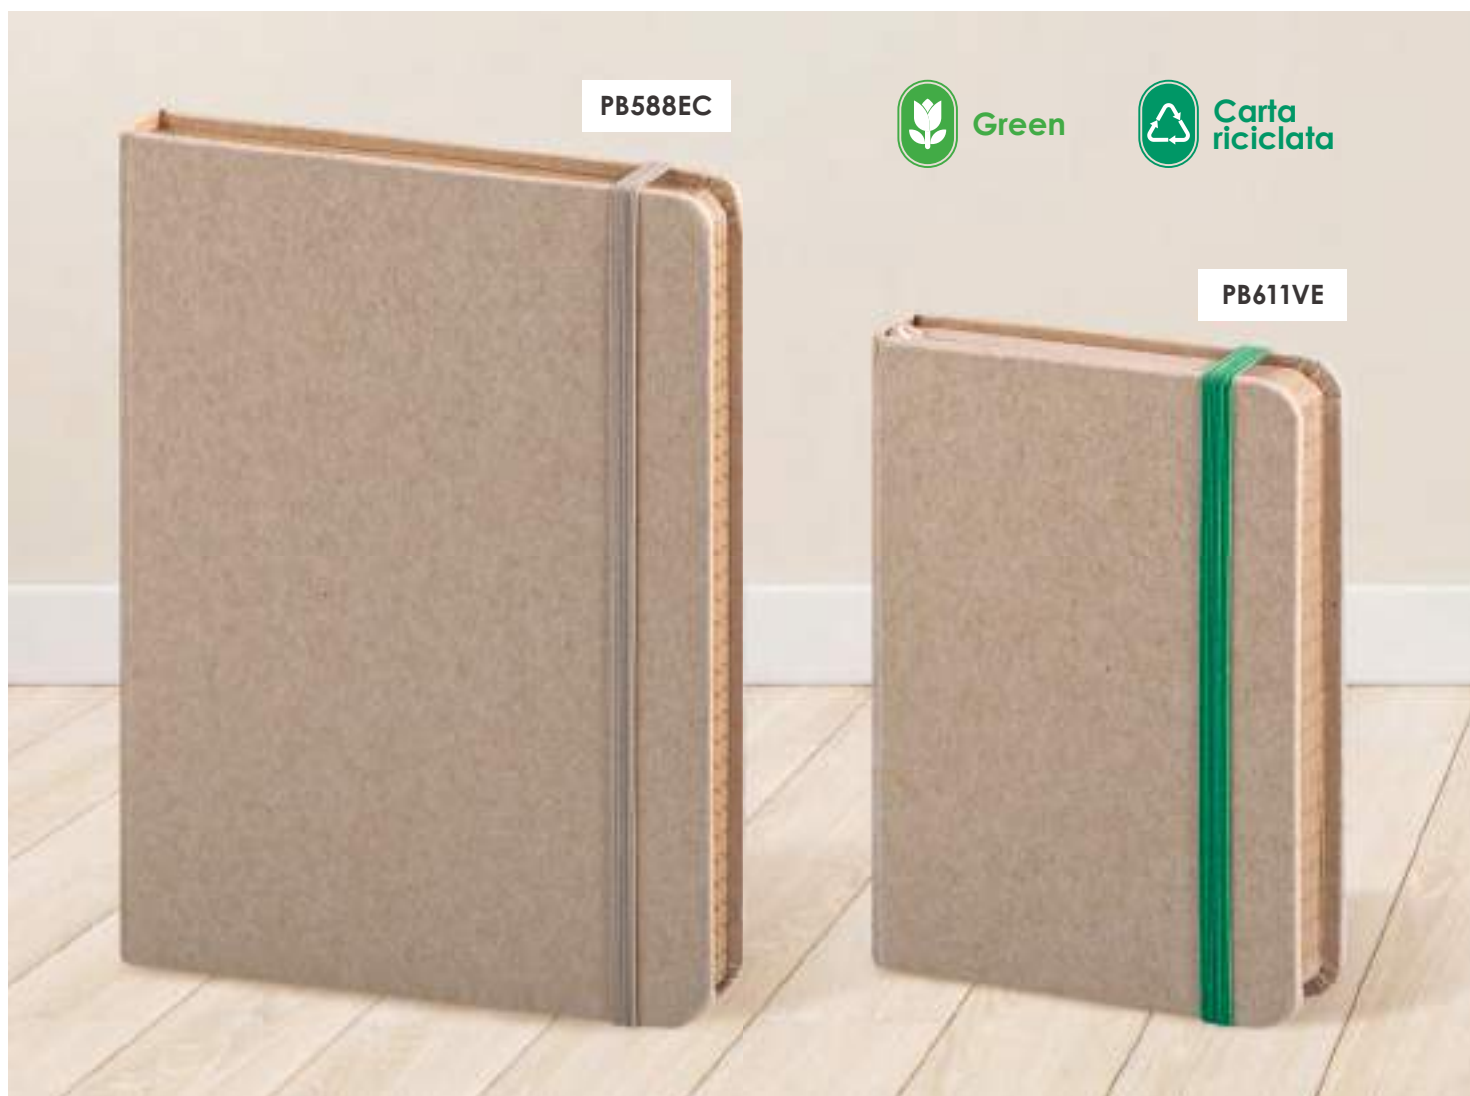

carta termovirante

160 pagine a righe