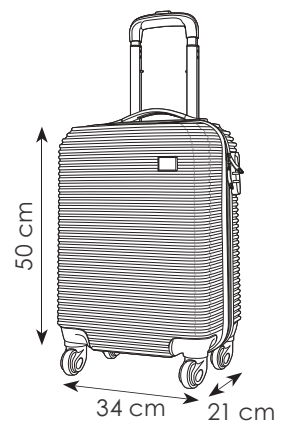

PG218 ROVER

trolley/bagaglio a mano in ABS, antigraffio e antiurto, 4 ruote, maniglia a scomparsa, manico telescopico interno con cinghie ferma abiti, scomparti con chiusura zip, chiusura combinazione 3 cifre

34x50x21 cm ca 2,35 kg 1/1 SE