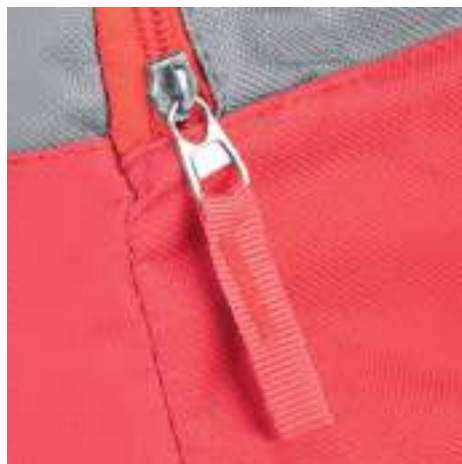

tiralambo in tessuto