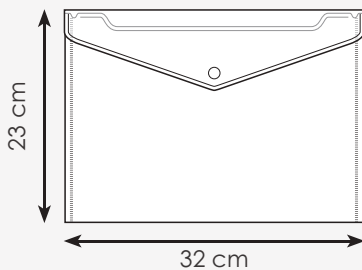

PH510 FLIP

busta portadocumenti in pp
chiusura con bottone

32x23 cm ca
12/480 SE