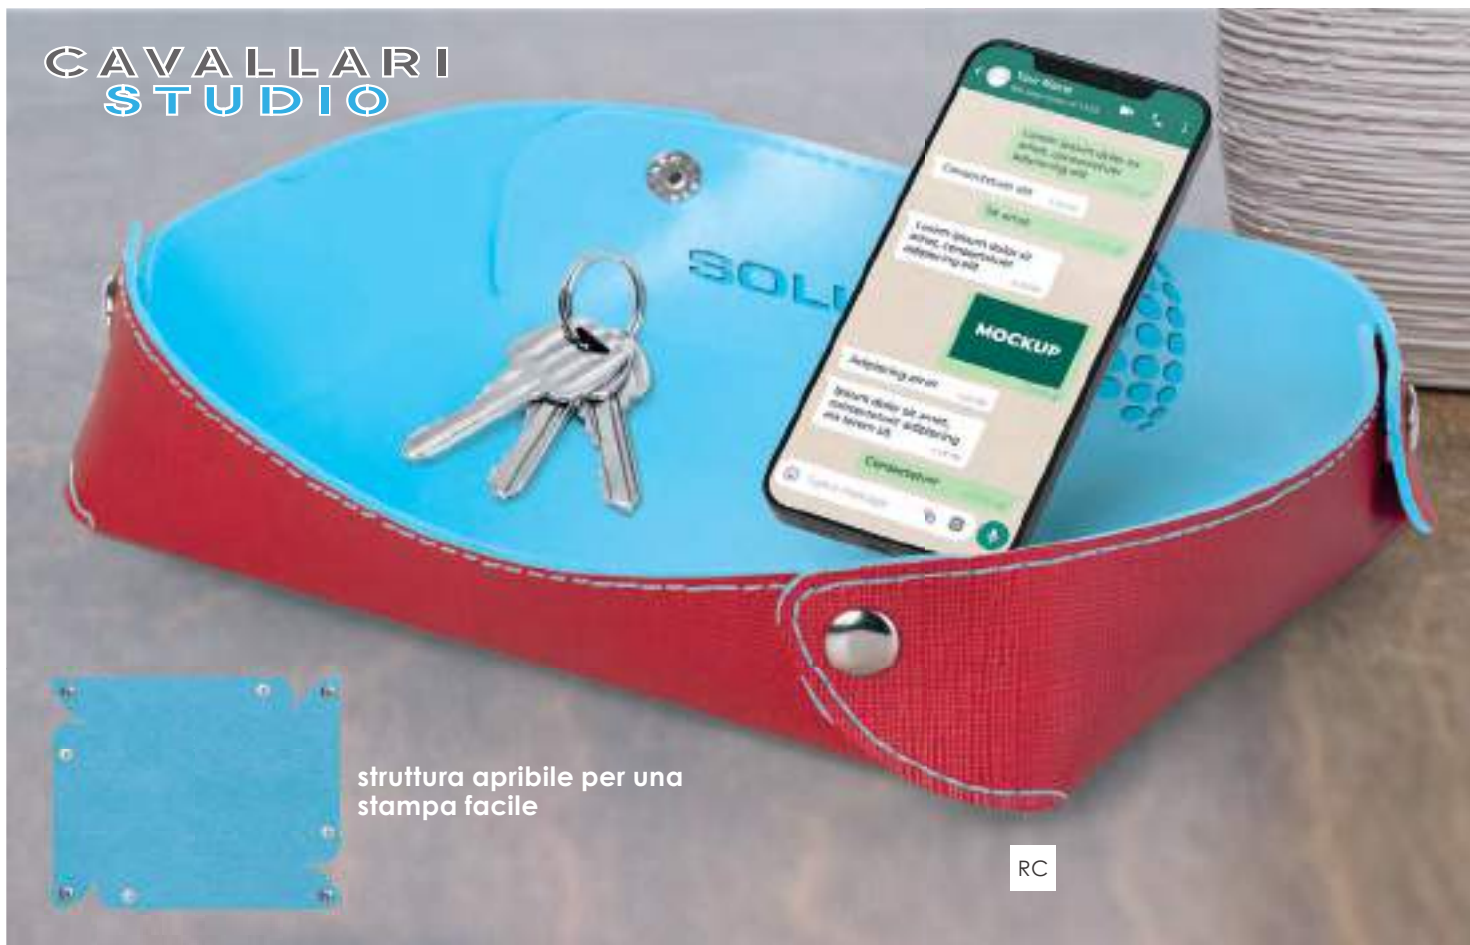

CAVALLARI
STUDIO

struttura apribile per una stampa facile

RC

CA077 COMFORT

svuotatasche bicolore in poliuretano
chiusura con bottoni a pressione, corredato di astuccio

☑️ aperto: 17,5x22,5 cm ca ☑️ chiuso: 15,5x11 cm ca

📦 1/50 📦 CA SE

TERMОВИRANTE
Svuotatasche in poliuretano termovirante. Ideale per la personalizzazione tramite la tecnica di stampa a caldo.