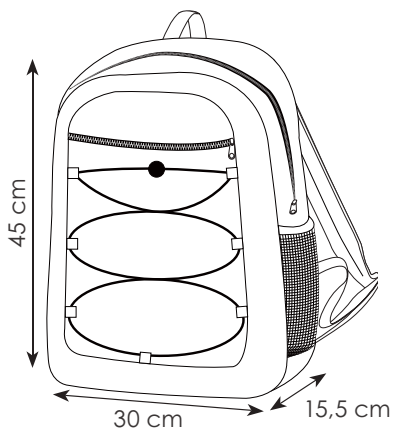

PG517 ADVENTURE

zaino in poliestere 600D
vano interno imbottito
tasca frontale con zip
tasche laterali in materiale traforato
elastici stringenti frontali
spallacci imbottiti e regolabili

30x45x15,5 cm ca

1/20 SE