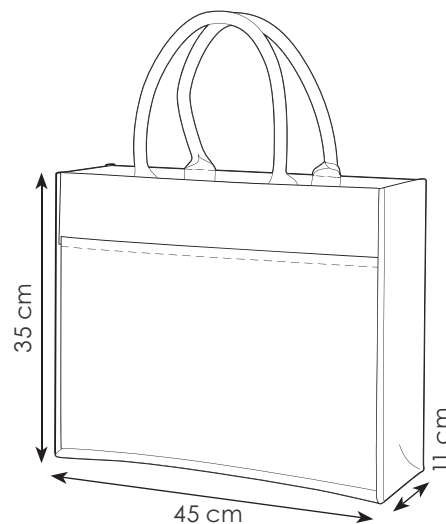

PG242 JUDI

borsa in juta e cotone, manici lunghi imbottiti
tasca frontale in cotone

45x35x11 cm ca
10/50 DI SE TR