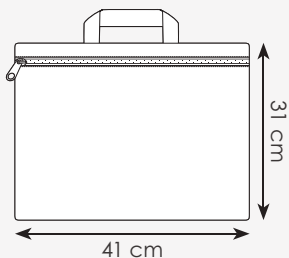

PH225 AENEAS

borsa p/documenti in poliestere 600D, interno multitasche
tracolla regolabile, tasca esterna con zip

40xh32x11 cm ca 1/20 SE TR

PH252 DOX

borsa p/documenti in poliestere 600D, chiusura con zip

41xh31 cm ca 10/100 SE TR

BI

BL

GR

NE

RO

RY