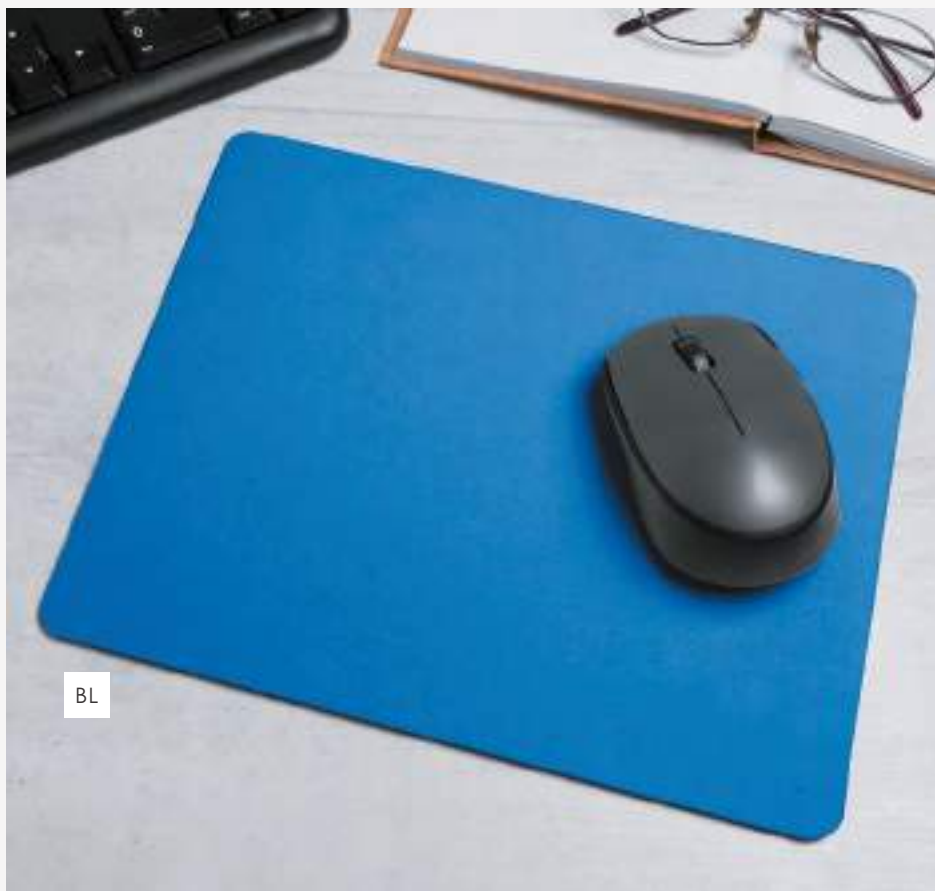

## Mouse pad con calendario 2025

Con ampia fascia  
personalizzabile

Mensili laterali

Festività internazionali

BL

**PH679 JERRYE**

tappetino mouse in gomma e pvc

25,5x22 cm ca