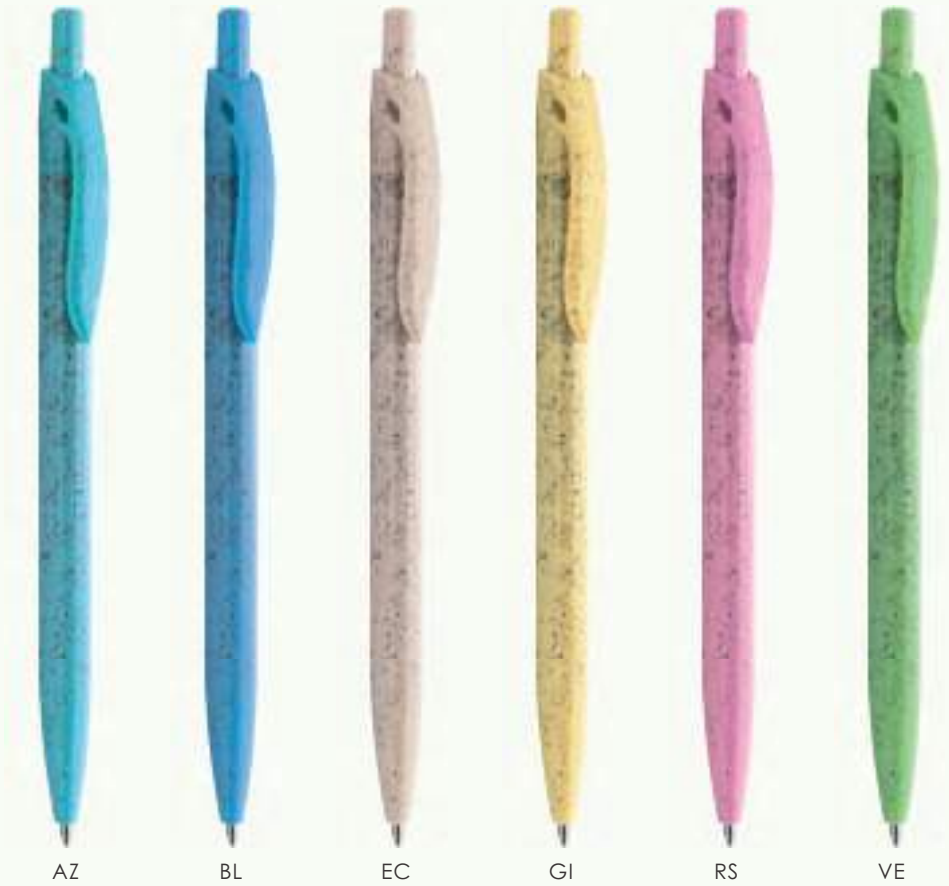

PD491 WHEAT

penna in paglia di frumento
refill nero

☑ Ø 1x14 cm ca
📦 50/1000 🌐 SE TA UV

AZ

BL

EC

GI

RS

VE

PD494 PAPER WHEAT

penna in carta riciclata, refill nero
minuterie in paglia di frumento

☑ Ø 1x13,5 cm ca
📦 50/1000 🌐 SE TA UV