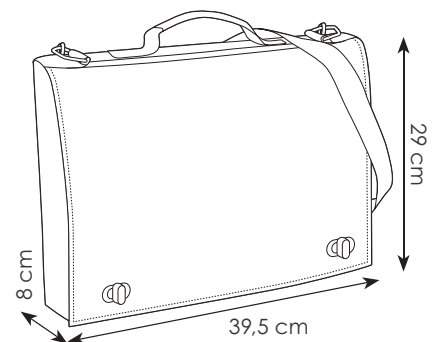

PH234 VALLEY

borsa p/documenti
poliestere 600D
interno multitasche
tracolla regolabile

39,5xh29x8 cm ca

1/30 SE TR

Tracolla business portadocumenti
con interno multitasche