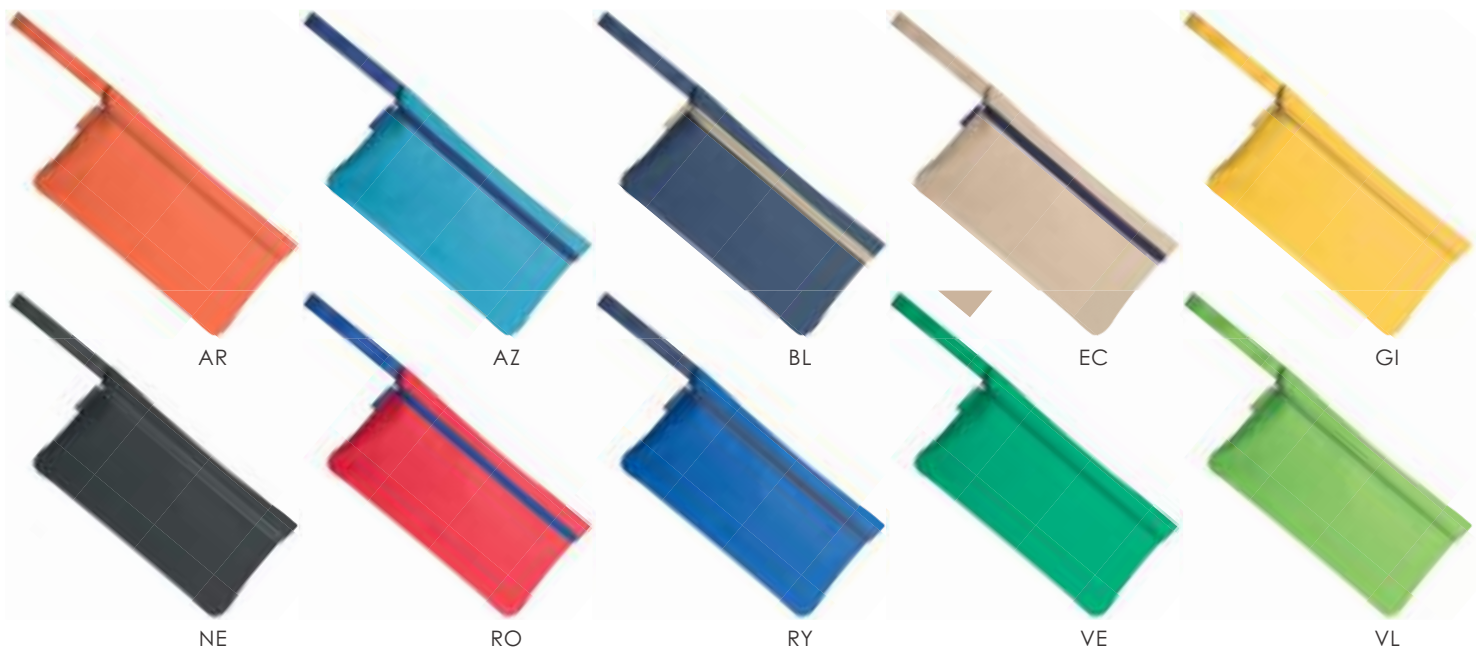

## PJ583 30x18 cm ca

Colori **disponibili:**