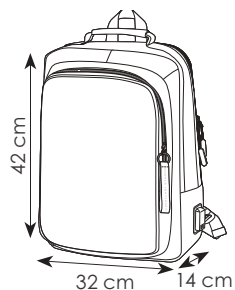

connettore USB integrato