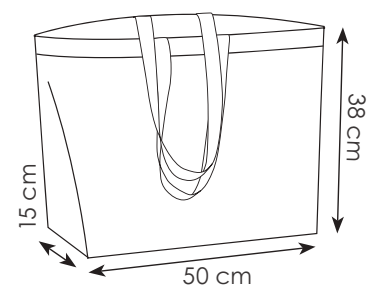

PG440 NINA

borsa shopping in cotone, manici lunghi
rifiniture cucite, colore naturale

50x38x15 cm ca 135 g/mq
10/200 SE TR

Cotone