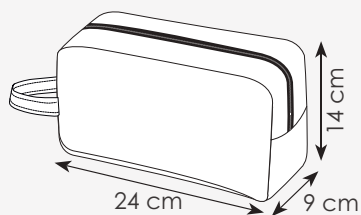

- 📏 24x14x9 cm ca
- 📦 10/200 🌐 SE TR

BO

BL

GR

VE

**PI320 BEAUTY**

necessaire da viaggio poliestere 600D  
chiusura con cerniera lampo, tasca frontale

- 📏 22x18x9 cm ca
- 📦 10/100 🌐 SE TR