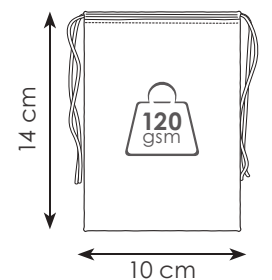

PG191 SIA

sacchetto in cotone
doppia corda di chiusura
colore naturale

- 10x14 cm ca
- 100/500
- DI SE TR
- 120 g/mq