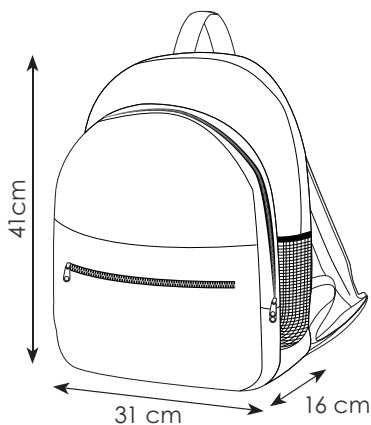

31x41x16 cm ca

1/40 SE

BL

GI

NE

RO

RY

VL