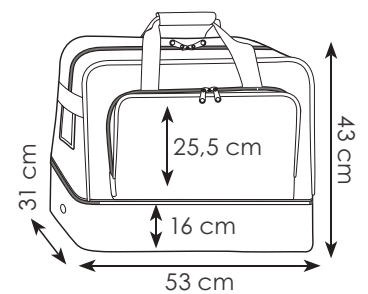

VE

PG273 FOOTBALL

borsone sport in poliestere 600D, salvaspalla imbottito, piedi in plastica
tascone esterno, portanome laterale, tiralampeo in tessuto, tracolla regolabile
vano scarpiera con pareti rigide pieghevoli

53x43x31 cm ca 1/20 SE TR

BL

NE

RO

RY