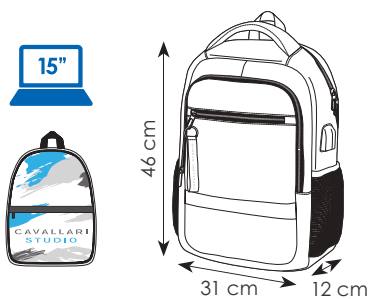

CA037 TRIP

zaino in poliestere 600D
tasca anteriore con zip
tasche laterali in materiale traforato
vano 2 tasche e porta penne
connessione USB
tasca imbottita per pc fino a 15"
retro e spallacci imbottiti
fascia per trolley sul retro
borsa in tnt Cavallari Studio

31x46x12
1/25 SE

NE