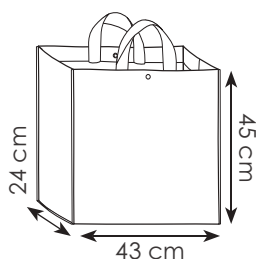

PG091 EBE

shopper maxi
polipropilene
soffietto, bottone
manici in nylon

43x45x24 cm ca
10/100 SE

BI