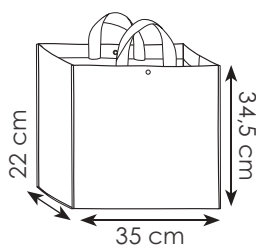

PG093 ARES

shopper
polipropilene
soffietto, bottone
manici in nylon

35x34,5x22 cm ca
10/100 SE

RO