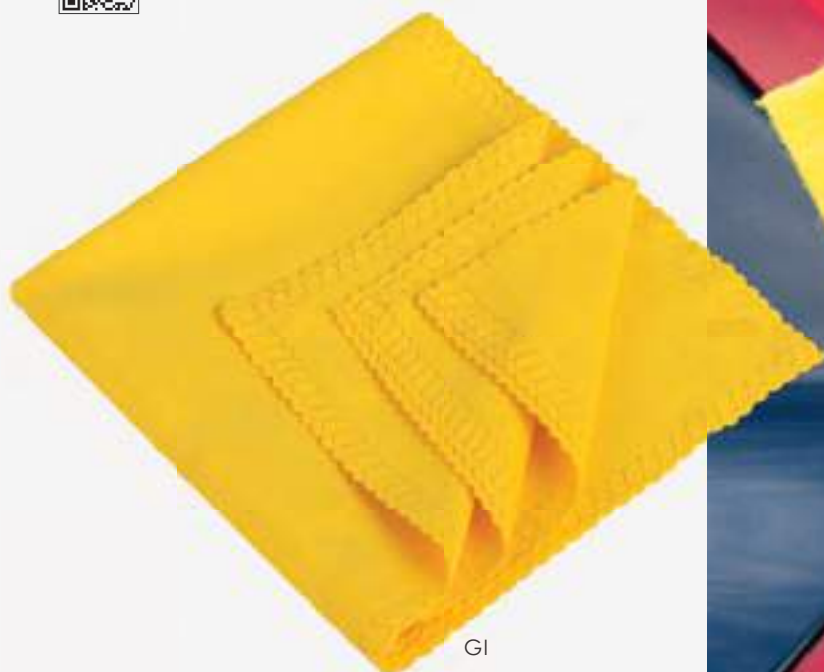

PN265 FRAME

panno auto in microfibra

30x35 cm ca
10/500 SE

GI