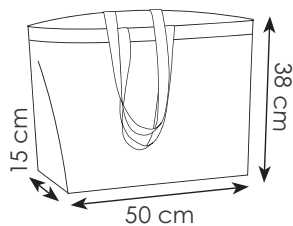

PG441 CALIPSO

50x38x15 cm ca 135 g/mq
10/200 DI SE TR