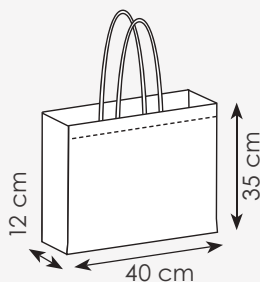

PG134 CLEAR

borsa shopping in tnt laminato, manici lunghi, soffietto rifiniture termosaldate

40x35x12 cm ca
10/200 SE

NE

PG135 ALIDA

borsa shopping in tnt laminato manici lunghi, soffietto rifiniture termosaldate

26x32x9 cm ca
50/250 SE