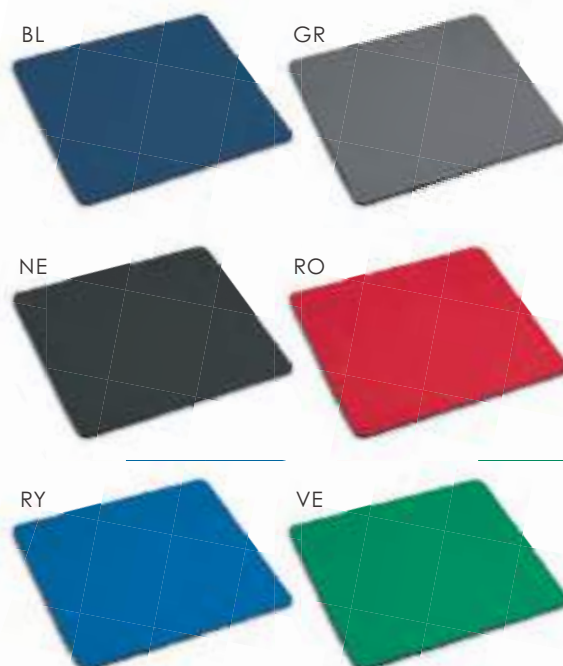

PH670 SUPER SUBLI

tappetino mouse in poliestere

- 📏 23x20 cm ca   📦 200/200
- 📦 SE TA SU (BI) UV

BI

Speciale sublimazione
La particolare superficie di questo mousepad permette la personalizzazione tramite la tecnica di stampa sublimatica.