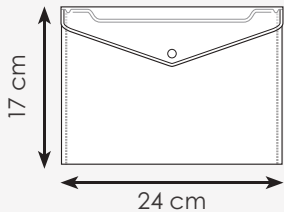

busta portadocumenti in pp  
chiusura con bottone

24x17 cm ca  
20/600 SE

adatta per  
documenti fino  
al **formato A5**  
(fogli non piegati)

PH507RY

**Colori disponibili per PH507 e PH510:**

GI

RY

TR