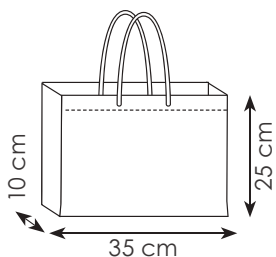

**PG174 DAFNE BIG**

38x34x12 cm ca  
 50/250 SE

**PG176 DAFNE**

35x25x10 cm ca  
 10/200 SE

**PG165 FAIR**

tracolla in tnt, rifiniture cucite,  
spalancio personalizzabile

30x38,5x8,5 cm ca  
10/200 SE

**SHOPPER  
RIUTILIZZABILE**