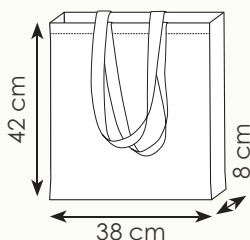

shoppers in cotone canvas, manici lunghi, soffietto

38x42x8 cm ca 280 g/mq  
10/100 SE TR

Cotone canvas

AR

BI

GI

NE

RO