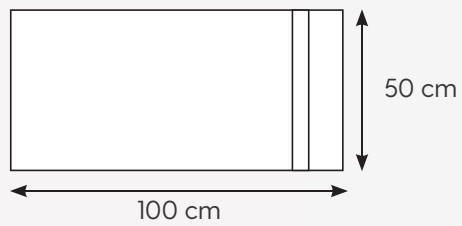

### PM925 GYM

banda "easy print" personalizzabile 40x10 cm ca

50x100 cm ca 6/60

400 g/mq RI SE

BI

BL

GR

NE