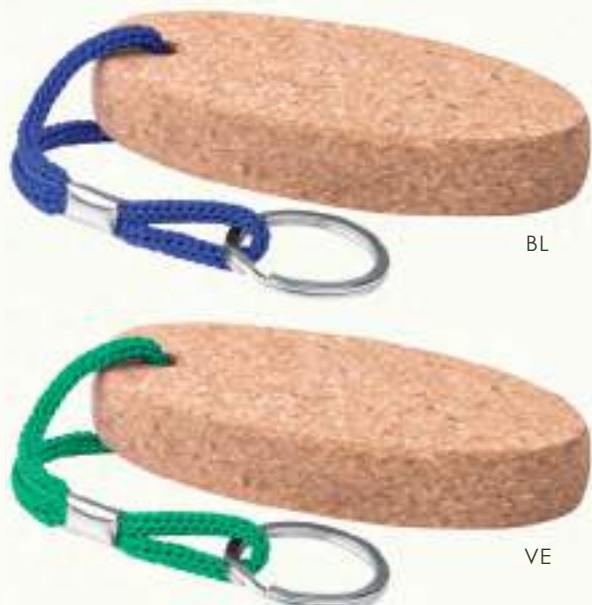

PE358 PONENTE

portachiavi galleggiante in sughero
corpo ovale, cordoncino colorato

4x9x1,5 cm ca
1/500 SE IN UV