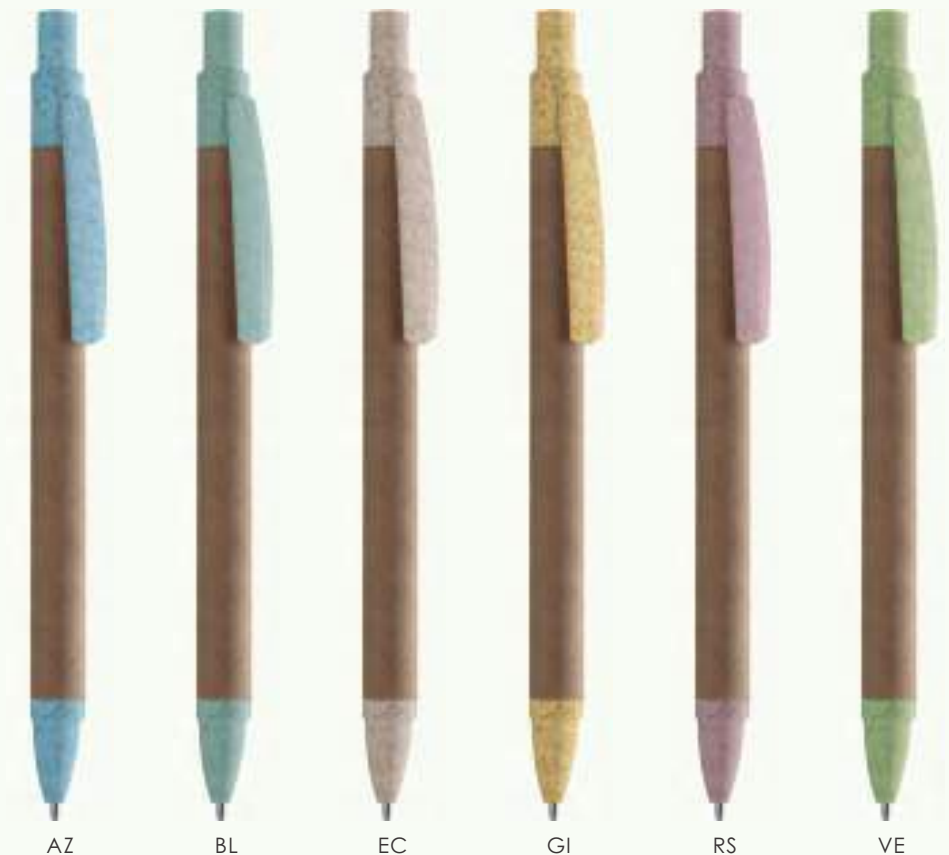

AZ

BL

EC

GI

RS

VE