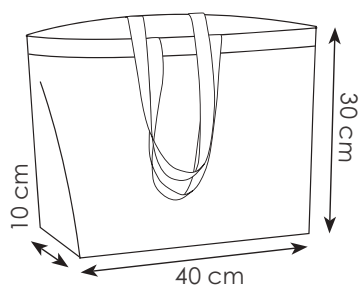

PG452 TERNURA

borsa shopping in cotone, manici lunghi
rifiniture cucite, colore naturale

40x30x10 cm ca 120 g/mq
50/250 SE TR

Cotone