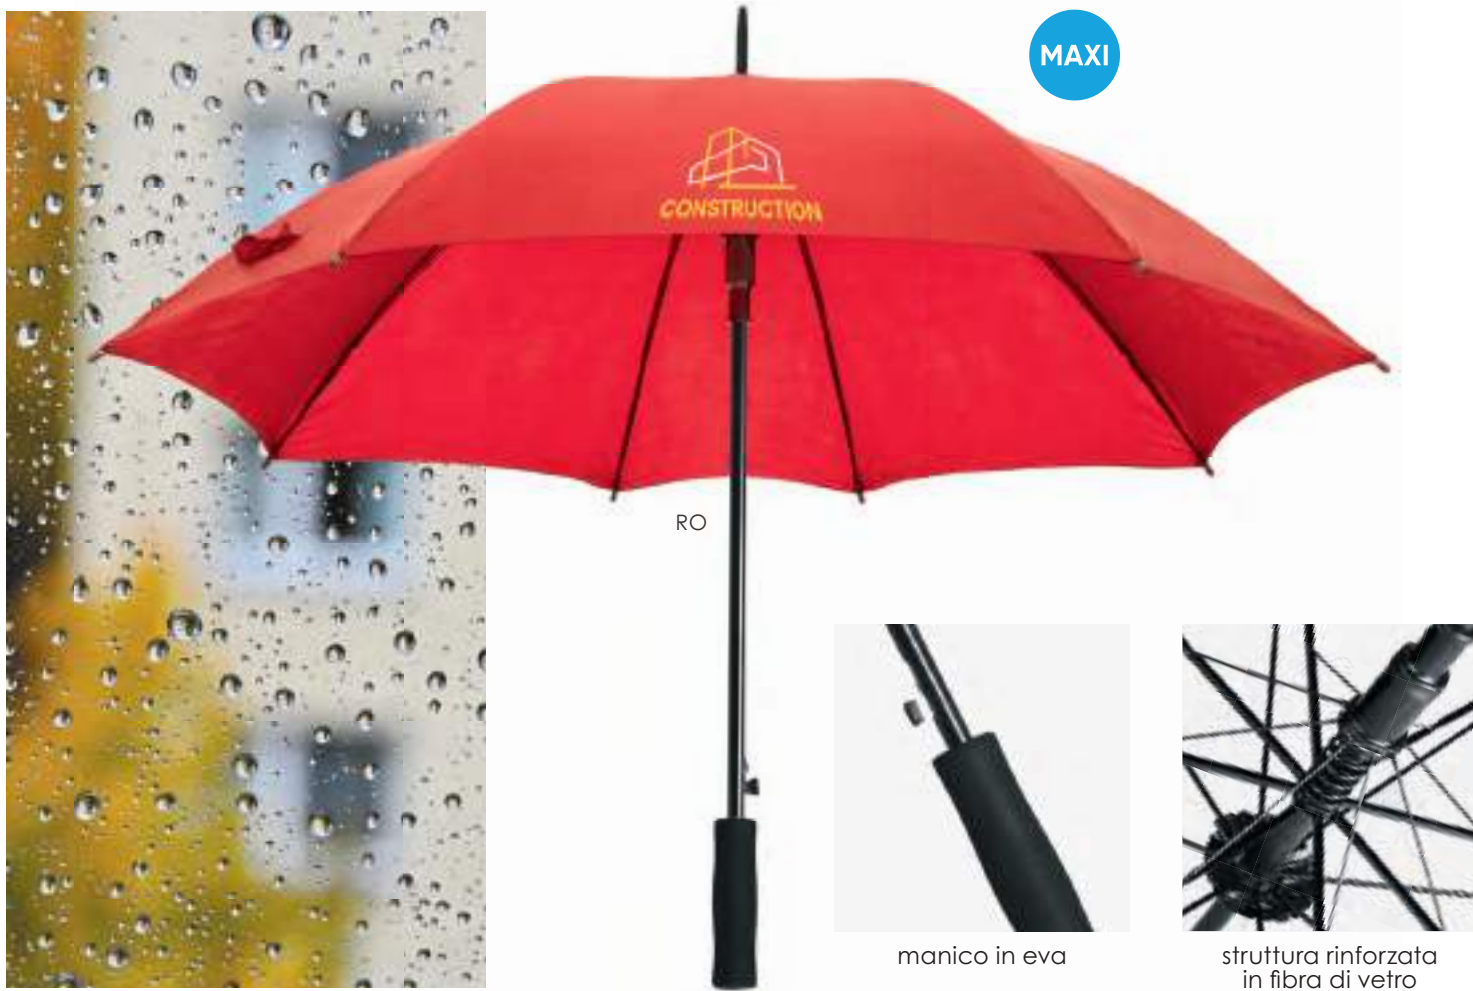

RO

manico in eva

struttura rinforzata
in fibra di vetro

PL107 ZEUS

maxi ombrello automatico in nylon taffetà 170T, manico in eva
fusto e puntale in metallo nero, struttura in fibra di vetro, chiusura con velcro

☐ Ø 125xh93 cm ca ☐ fusto: Ø 1,4 cm ca ☐ 10/30 ☐ SE SU (BI) TR