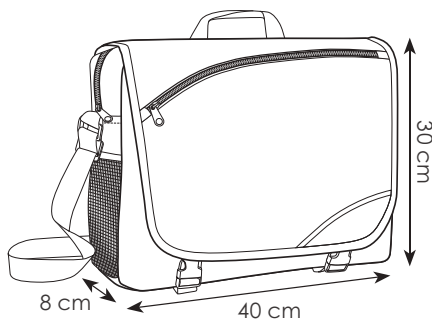

### PH224 QUOTA

borsa p/documenti  
poliestere 600D  
tracolla regolabile  
manico  
interno multitasche  
tasca esterna con cerniera

40x30x8 cm ca  
1/50 SE TR

AR

GR

RO

VE

**PH234 VALLEY**