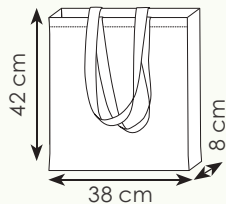

VE

**PG422 GUSSET 140**

shopper in cotone organico manici lunghi, soffietto

38x42x8 cm ca 140 g/mq  
10/90 SE TR

Cotone organico

**PG424 GUSSET**

shopper in cotone canvas manici lunghi, soffietto

38x42x8 cm ca 180 g/mq  
10/100 SE TR